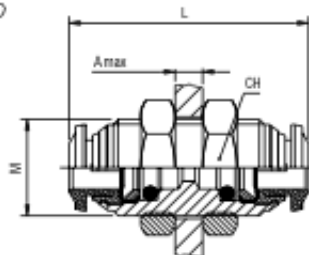

60050

New

RACCORDO DIRITTO INTERMEDIO DI ATTRAVERSAMENTO

BULKHEAD CONNECTOR

SCHOTTVERSCHRAUBUNG

RACCORD TRAVERSÉE DE CLOISON

RACOR RECTO INTERMEDIO PASATABIQUES

CONEXÃO PASSA-MURO RETA TUBO-TUBO

Code	Tube	M	L	CH	A max	Pack.
60050 00 001	4	M12x1	31	17	7	5
60050 00 002	6	M14x1	35	17	9.5	5
60050 00 003	8	M16x1	37	19	10.5	5
60050 00 004	10	M20x1	42	24	12.5	2
60050 00 005	12	M22x1	48	26	16.5	2
60050 00 007	16	M27x1,5	53.5	32	10.5	2